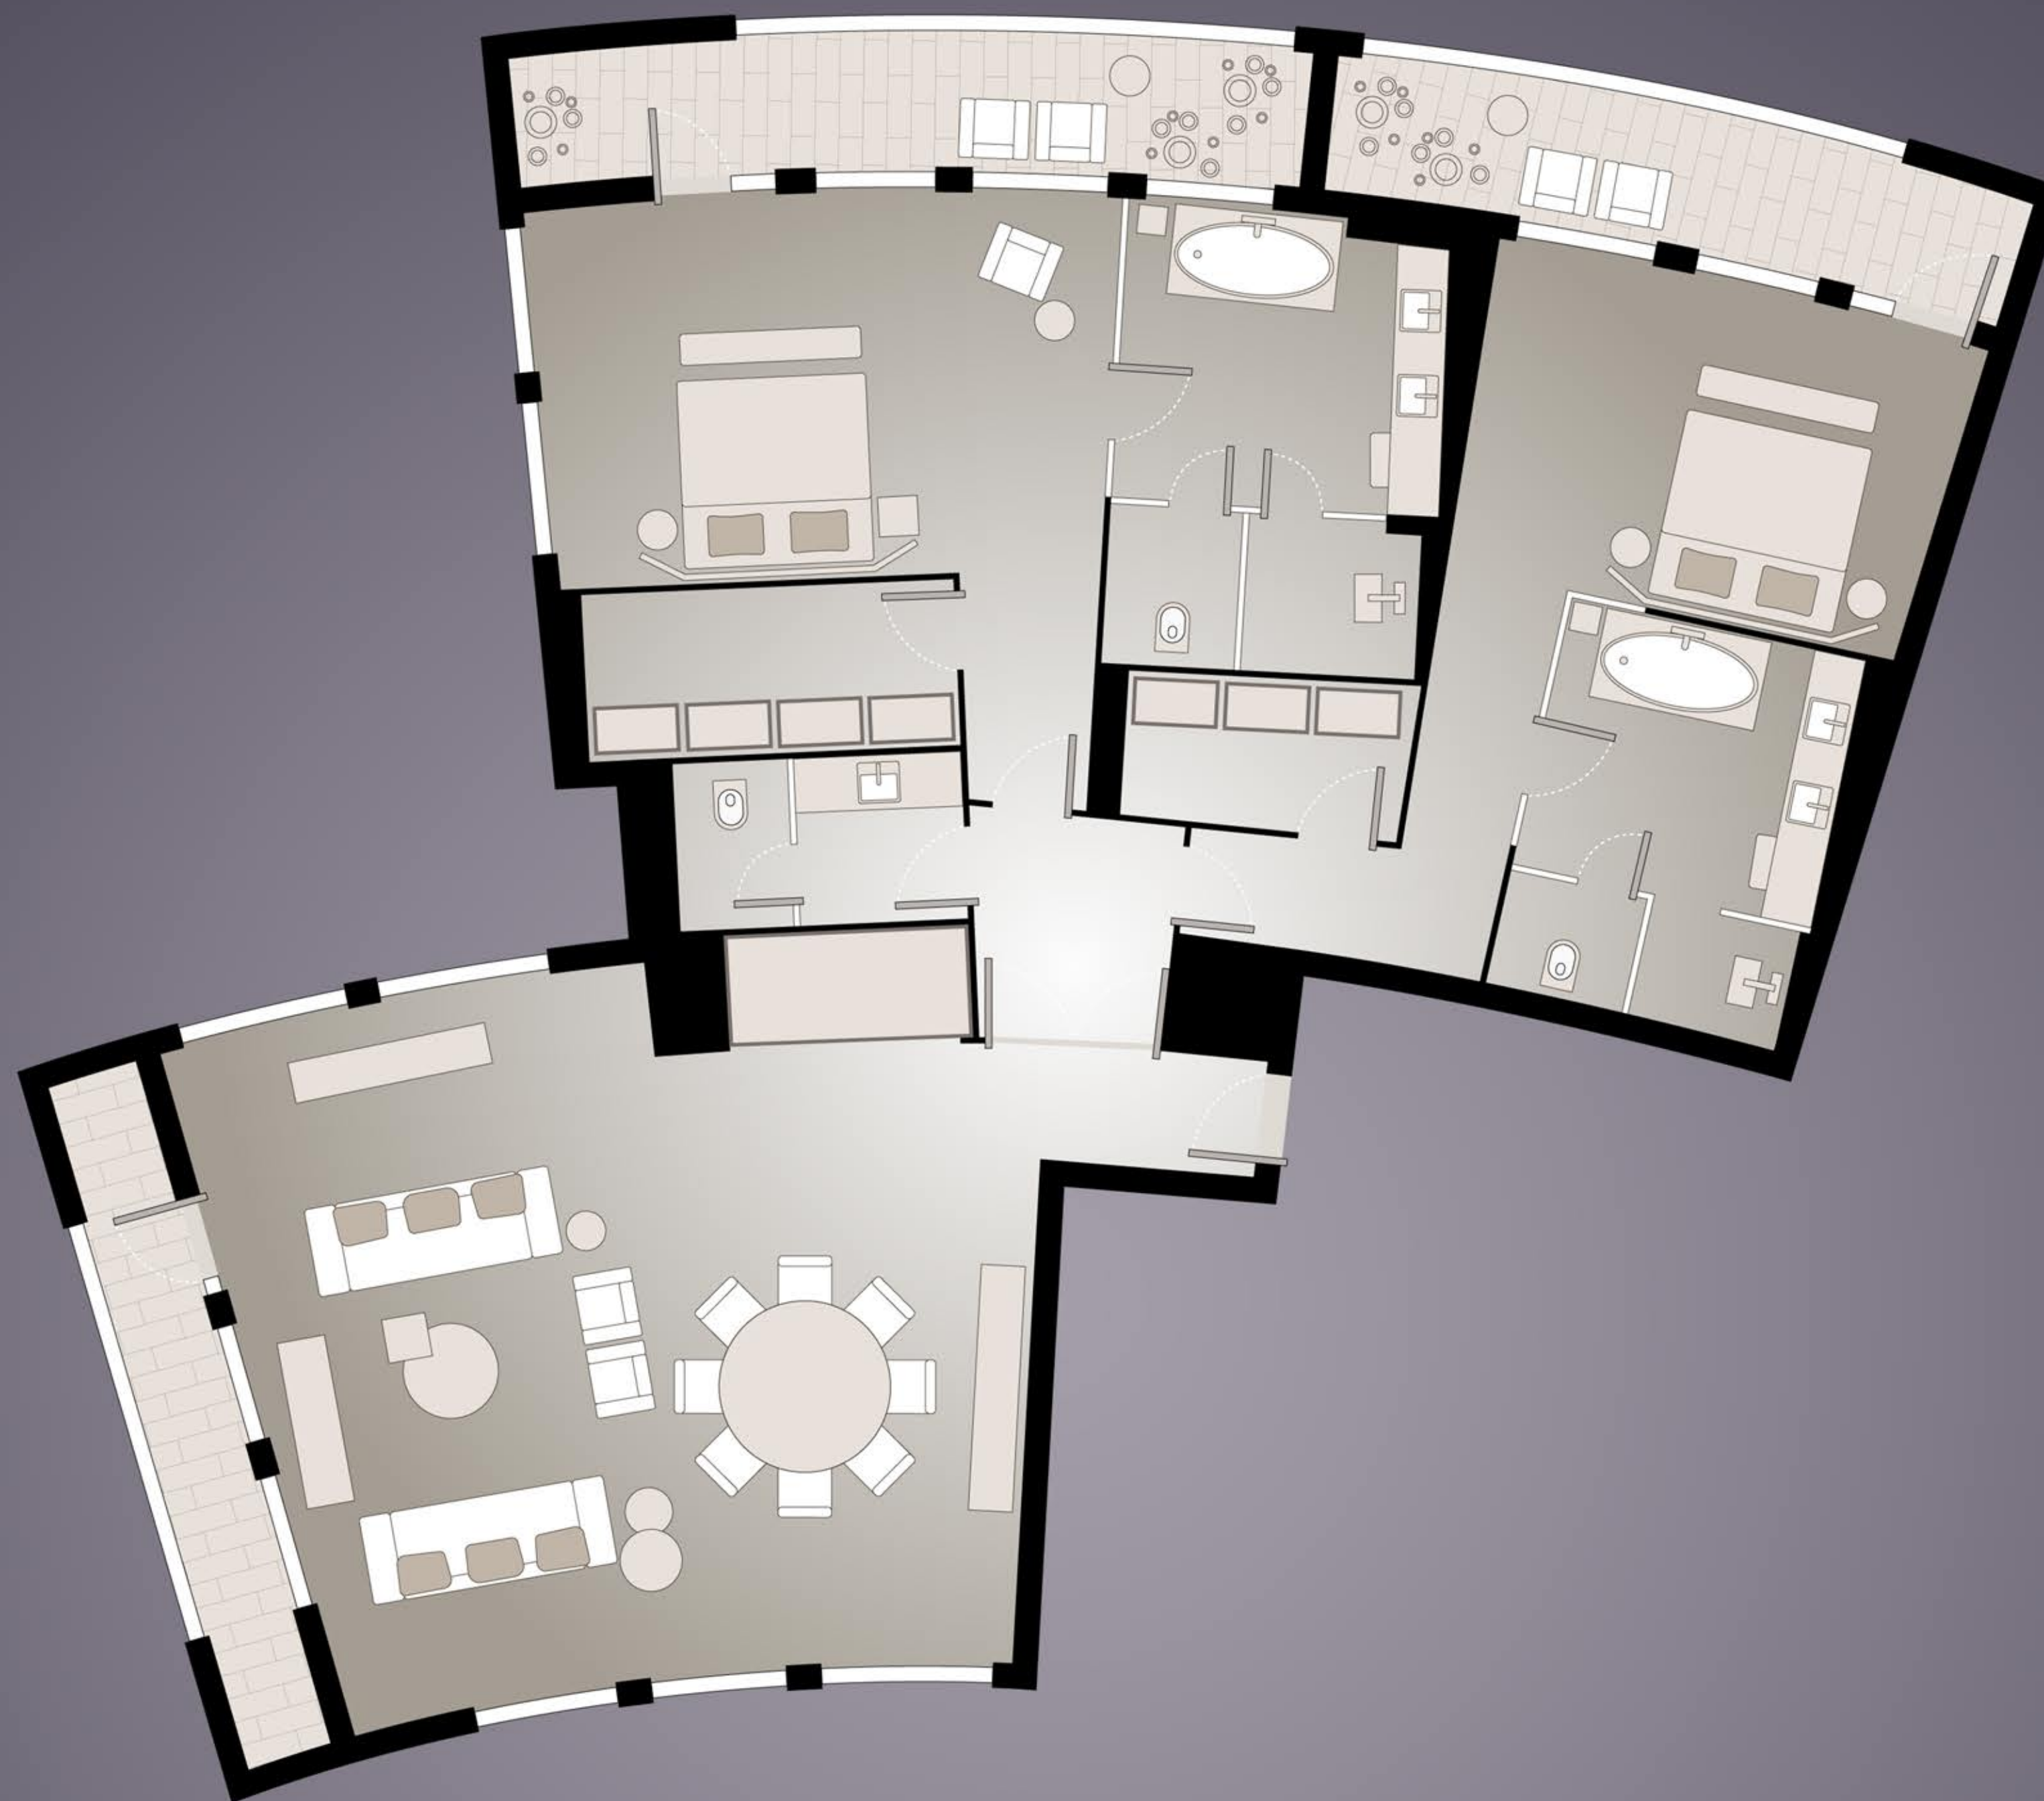

# 顶层阁楼套房

660 平方米 | 7.104 平方呎

## 服务及设施

- Native Union Eclipse 智能充电源
- Native Union x La Boite联名版蓝牙音箱
- 高速无线网络
- 免费享用房内酒吧，包含多款饮品及小食 (酒类除外)。可根据客人饮食要求订制
- illy胶囊咖啡机，及精选Jing茶
- SV Casa浴室产品
- Bamford沐浴用品